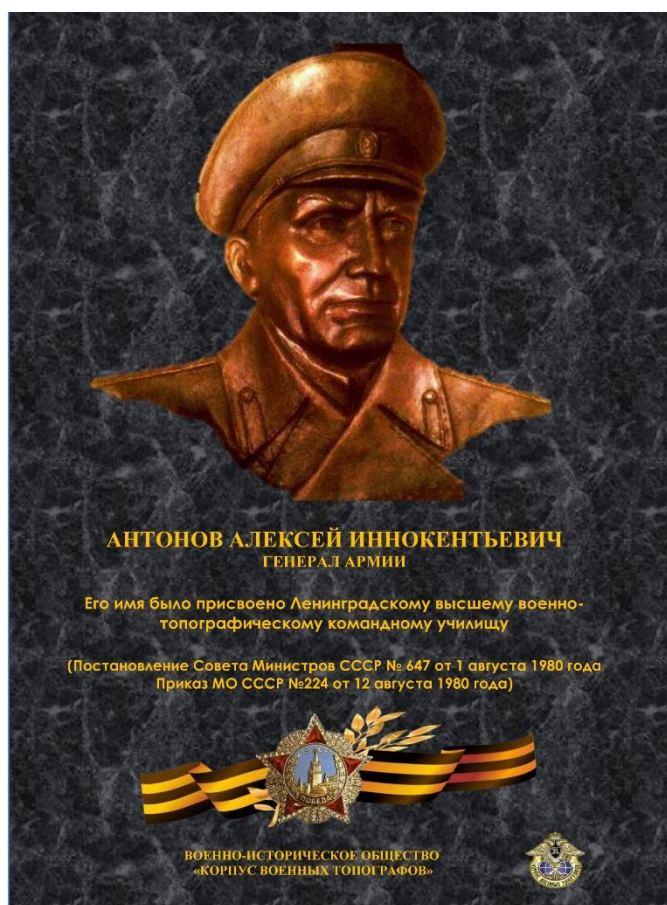

**Памятные доски,
которые планируется установить в стенах училища
в связи с подготовкой к 200-летию Корпуса военных топографов**

Барельефы Антонова А.И. и Котлинского В.К. изготовлены в мастерской выпускника ЛВВТКУ Полякова Ю. Н. при поддержке совета ветеранов навигационно-топографической службы Вооруженных Сил Республики Беларусь. Памятные доски изготавливаются в Санкт-Петербурге. Стоимость одной памятной доски 60 тыс. рублей. Желающие оказать поддержку проектам – обращайтесь на сайт voentop.com.